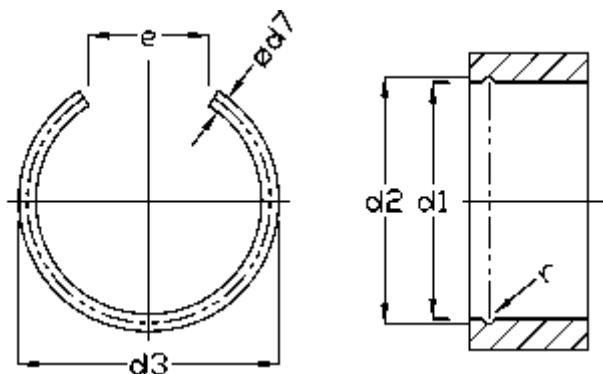

Data Sheet

Article number: 0129103

Description: Circlip RB 110 DIN 7993

Measures

d1	= 110
d2	= 113.20
d3	= 114.2
d7	= 3.2
Description	= RB 110
e	= 32
r	= 1.8
tol	= +0,15 -0,15

tol	= 1.2
Weight kg/1000	= 999.999